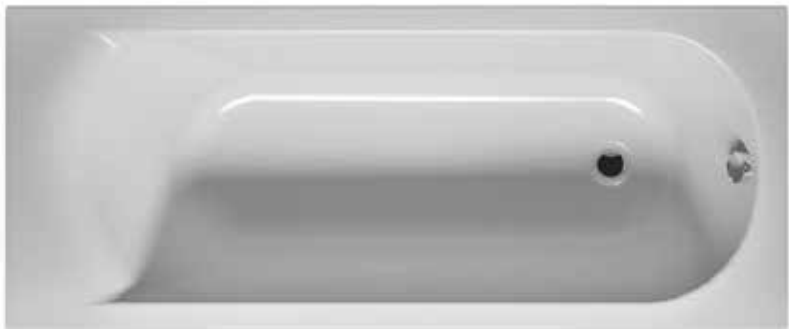

Rozměry: 60x60x1 cm, 30x60x1 cm

Barevnost: bílá, světle šedá, slonovinová kost, hnědošedá

IDEAL STANDARD - CONNECT AIR CUBE 60 CM

GROHE - EUROSMART S

GROHE - EUROSMART M

IDEAL STANDARD - EUROVIT 35 CM

ALCAPLAST - SIFON

TMS - ELBA SMART + SEDÁTKO SOFT-CLOSE

ALCAPLAST - OVLÁDACÍ TLAČITKO

ALCAPLAST - SÁDROMODUL VČETNĚ DÁVKOVAČE TABLET

RIHO - ACTIVE 170X75

RIHO - ALTA

GROHE - NEW TEMPESTA 100

RIHO - MIAMI 160x70, 170X70 a 180X80