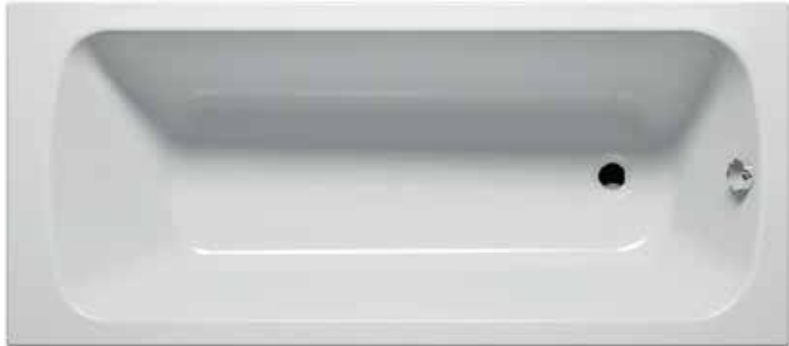

Rozměry: 60x60x1 cm, 30x60x1 cm

Barevnost: bílá, světle šedá, slonovinová kost, hnědošedá

IDEAL STANDARD - CONNECT AIR CUBE 60 CM

GROHE - EUROSMART S

GROHE - EUROSMART M

IDEAL STANDARD - EUROVIT 35 CM

ALCAPLAST - SIFON

TMS - ELBA SMART + SEDÁTKO SOFT-CLOSE

ALCAPLAST - OVLÁDACÍ TLAČITKO

ALCAPLAST - SÁDROMODUL VČETNĚ DÁVKOVAČE TABLET

RIHO - ACTIVE 170X75

RIHO - ALTA

GROHE - NEW TEMPESTA 100

RIHO - MIAMI 160x70, 170X70 a 180X80